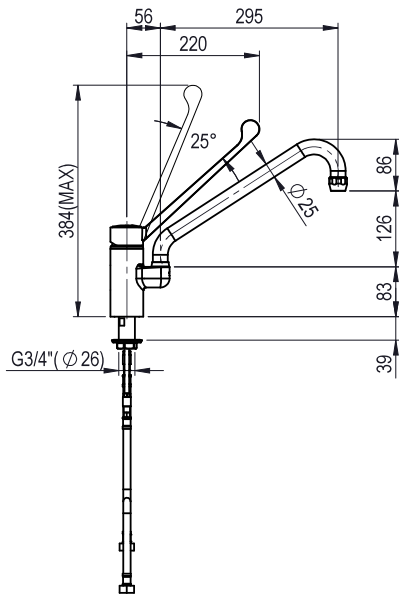

REPÈRE # _____

MODELE # _____

NOM # _____

SIS # _____

AIA # _____

855322 (SHTEB1)

Robinet avec commande au
coude 3/4"

Caractéristiques principales

- Trou pour robinetterie : 29 mm
- Débit : 24l/min avec 3 bars
- Levier renforcé par fibre de verre élastique et incassable. Légèreté permettant un positionnement précis et évitant les fermetures accidentelles. Cartouche mixte très résistante au calcaire

Construction

- Corps de robinet laiton chromé, construction solide et résistant à des températures supérieures à 85°C.
- Bec pivotant en laiton chromé.

Accessoires en option

- - NOT TRANSLATED - PNC 855393

APPROBATION: _____

Avant

Côté

Dessus

Informations générales

Largeur extérieure 855322 (SHTEB1)	362 mm
Profondeur extérieure	393 mm
Hauteur extérieure	384 mm
Poids net :	2.25 kg