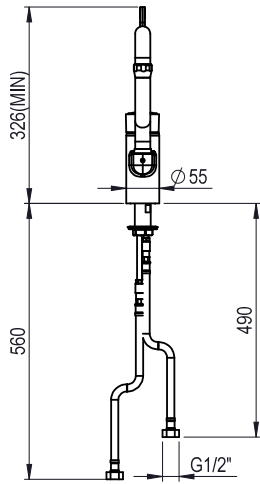

REPÈRE # _____

MODELE # _____

NOM # _____

SIS # _____

AIA # _____

855322 (SHTEB1)

Robinet avec commande au
coude 3/4"

Caractéristiques principales

- Trou pour robinetterie : 29 mm
- Débit : 24l/min avec 3 bars
- Levier renforcé par fibre de verre élastique et incassable. Légèreté permettant un positionnement précis et évitant les fermetures accidentelles. Cartouche mixte très résistante au calcaire

Construction

- Corps de robinet laiton chromé, construction solide et résistant à des températures supérieures à 85°C.
- Bec pivotant en laiton chromé.

Accessoires en option

- - NOT TRANSLATED - PNC 855393

APPROBATION: _____

Avant

Côté

Dessus

Informations générales

Largeur extérieure 855322 (SHTEB1)	362 mm
Profondeur extérieure	393 mm
Hauteur extérieure	384 mm
Poids net :	2.25 kg