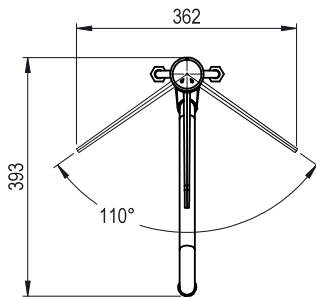

- Trou pour robinetterie : 29 mm
- Débit : 24l/min avec 3 bars
- Levier renforcé par fibre de verre élastique et incassable. Légèreté permettant un positionnement précis et évitant les fermetures accidentelles. Cartouche mixte très résistante au calcaire

Construction

- Corps de robinet laiton chromé, construction solide et résistant à des températures supérieures à 85°C.
- Bec pivotant en laiton chromé.

Accessoires en option

- - NOT TRANSLATED - PNC 855393

APPROBATION: _____

Avant

Côté

Dessus

Informations générales

Largeur extérieure 855322 (SHTEB1)	362 mm
Profondeur extérieure	393 mm
Hauteur extérieure	384 mm
Poids net :	2.25 kg